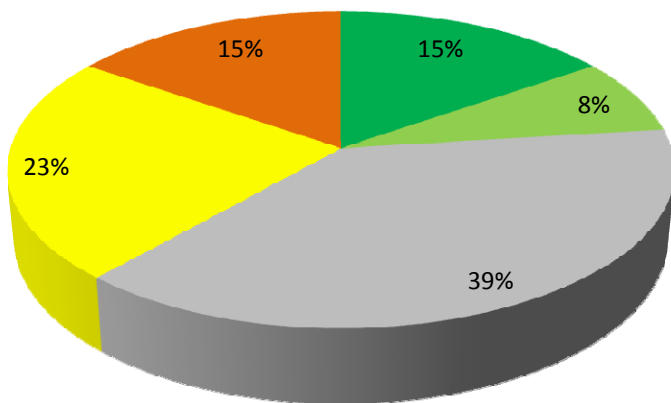

Wie beurteilst du das Essen in Ksar Ghilane?

- Genauso weitermachen
- Gut, aber noch ein bisschen besser machen
- Neutral, deutliche Potential zur Verbesserung
- Das sollte wirklich besser werden
- So geht das nicht. Neu drüber nachdenken