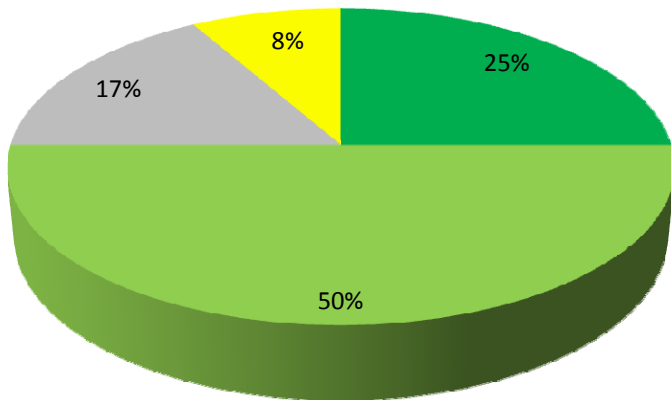

Wie beurteilst du das Essen in den Hotels?

- Genauso weitermachen
- Gut, aber noch ein bisschen besser machen
- Neutral, deutliche Potential zur Verbesserung
- Das sollte wirklich besser werden
- So geht das nicht. Neu drüber nachdenken